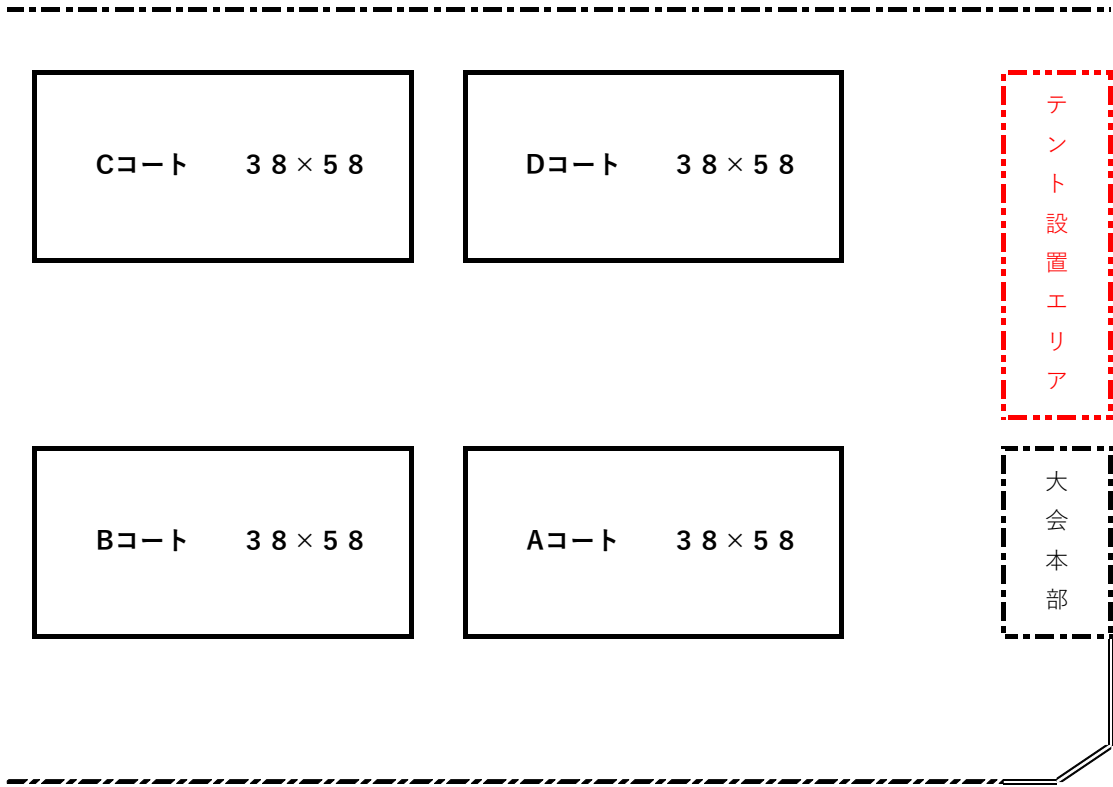

コート配置図

黒 部 川

各チーム自由にテントを設置(パークゴルフ場内はテント・立ち入り禁止!!)

大会ルール

- ・日本サッカー協会 8人制競技規則に順ずると共に1部ルールを適用する。
- ・コートに関してはゴールエリアは設けずペナルティエリアのみを適用する。
ゴールキックはペナルティエリア内のどの位置からでもOKとする。
ペナルティマーク (7m) ・センターサークル (半径6m)