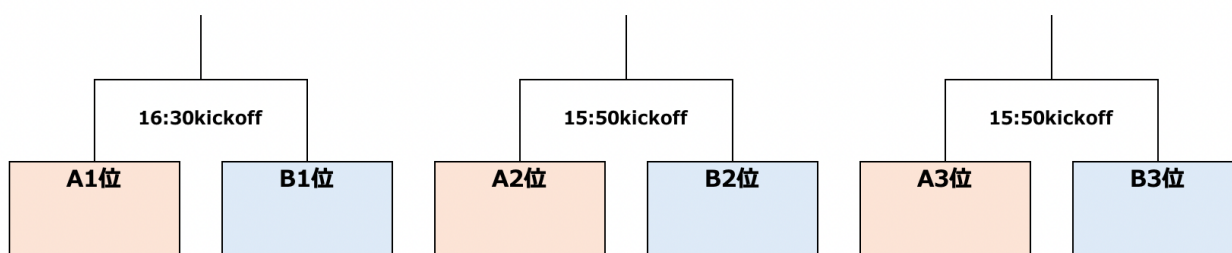

U-11 1dayCup 6月25日(土)

試合時間	能登島グラウンドB 小学校側		
12:00	開場		
12:30	正覚寺FC	-	セブンSS
13:10	正覚寺FC	FM	セブン能登
13:50	金石町SSS	-	セブンSS
14:30		FM	
15:10	正覚寺FC	-	金石町SSS
15:50	A3位	-	B3位
16:30	A1位	-	B1位

試合時間	能登島グラウンドB クラブハウス側		
12:00	開場		
12:30	セブン能登	-	水橋FC
13:10		FM	
13:50	水橋FC	-	森本
14:30	水橋FC	FM	セブンSS
15:10	セブン能登	-	森本
15:50	A2位	-	B2位
16:30		FM	

Aグループ	正覚寺FC	金石町SSS	セブンSS	勝点	得点	失点	差	順位
正覚寺FC	-	-	-	0	0	0	0	
金石町SSS	-	-	-	0	0	0	0	
セブンSS	-	-	-	0	0	0	0	

Bグループ	水橋FC	森本FC	セブン能登	勝点	得点	失点	差	順位
水橋FC	-	-	-	0	0	0	0	
森本FC	-	-	-	0	0	0	0	
セブン能登	-	-	-	0	0	0	0	

- ・ 試合時間は30分(15分-5分-15分)
- ・ 審判は、前後半相互審にてお願い致します。
- ・ 試合前、試合後の挨拶は省略にてお願い致します。
- ・ 各コート1試合目のチームは、会場設営にご協力をお願い致します。
- ・ 各コート最終試合のチームは、後片付けにご協力をお願い致します。
- ・ その他ご不明な点等ございましたらセブンスポーツアクト森田(090-9769-5294)までお願い致します。