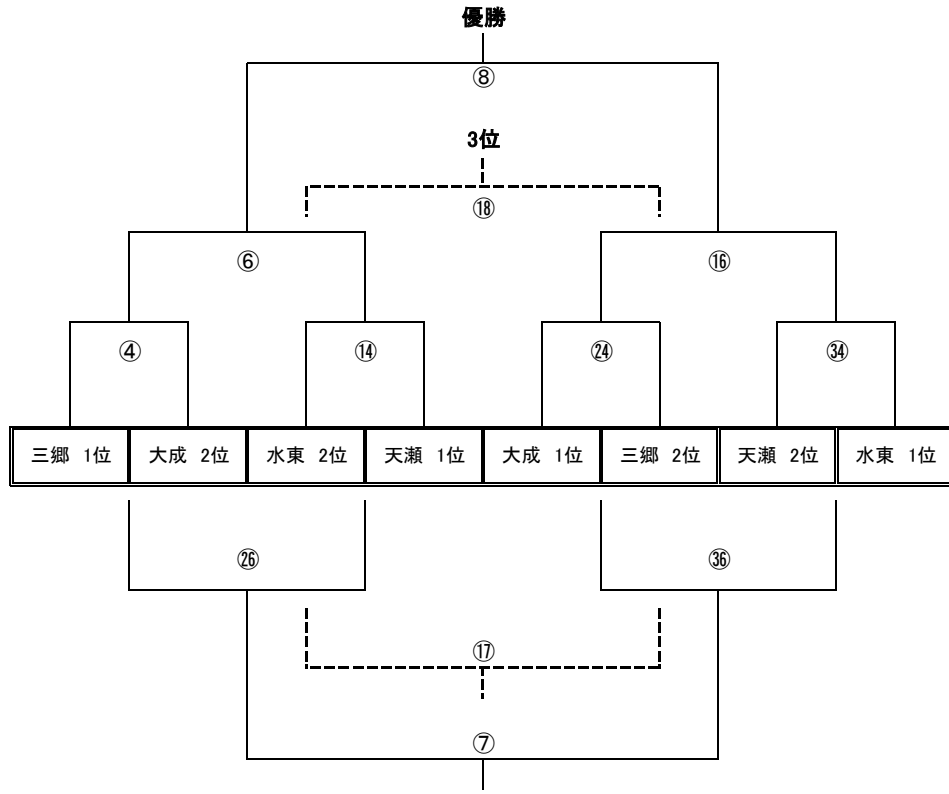

■水橋杯トーナメント(2日目:8月21日)■