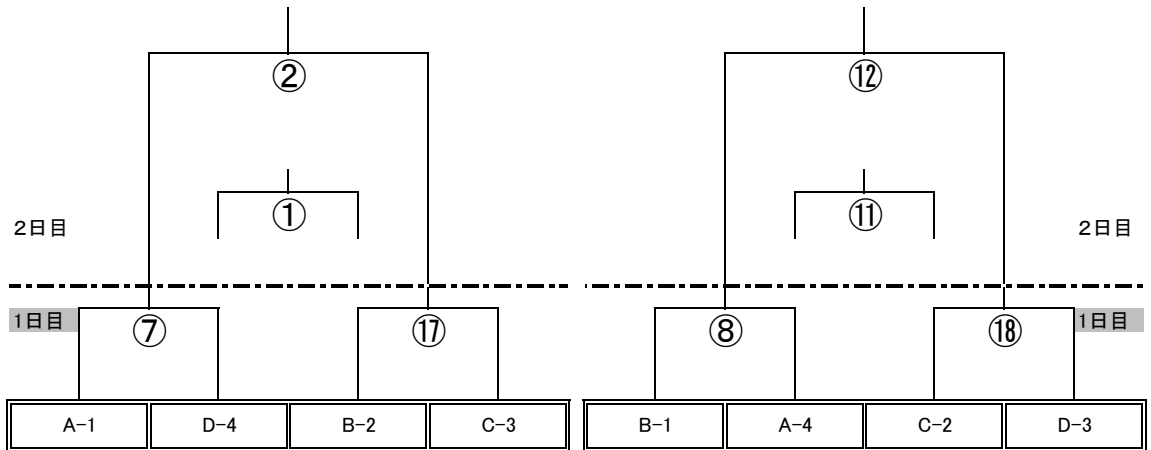

■ 予選2次リーグ組み合わせ表 (2年生の部) ■

(1) 三郷リーグ

(2) 天瀬リーグ

順位	チーム名
1位	
2位	
3位	
4位	

順位	チーム名
1位	
2位	
3位	
4位