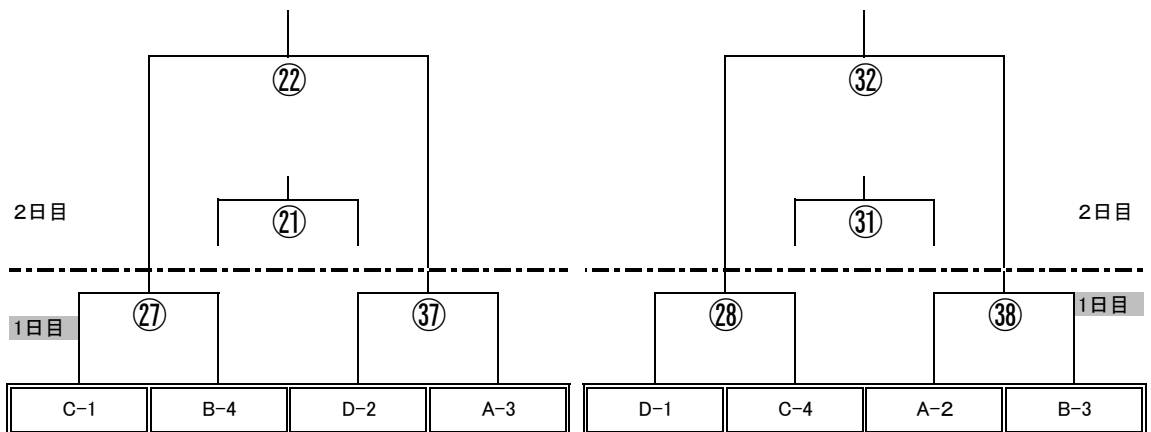

## ■ 予選2次リーグ組み合わせ表 (2年生の部) ■

(1) 三郷リーグ

(2) 天瀬リーグ

順位	チーム名
1位	
2位	
3位	
4位	

順位	チーム名
1位	
2位	
3位	
4位	

(3) 大成リーグ

(4) 水東リーグ

順位	チーム名
1位	
2位	
3位	
4位	

順位	チーム名
1位	
2位	
3位	
4位	

■水橋杯トーナメント(2日目:8月21日)■

■常願寺公園トーナメント(2日目:8月21日)■