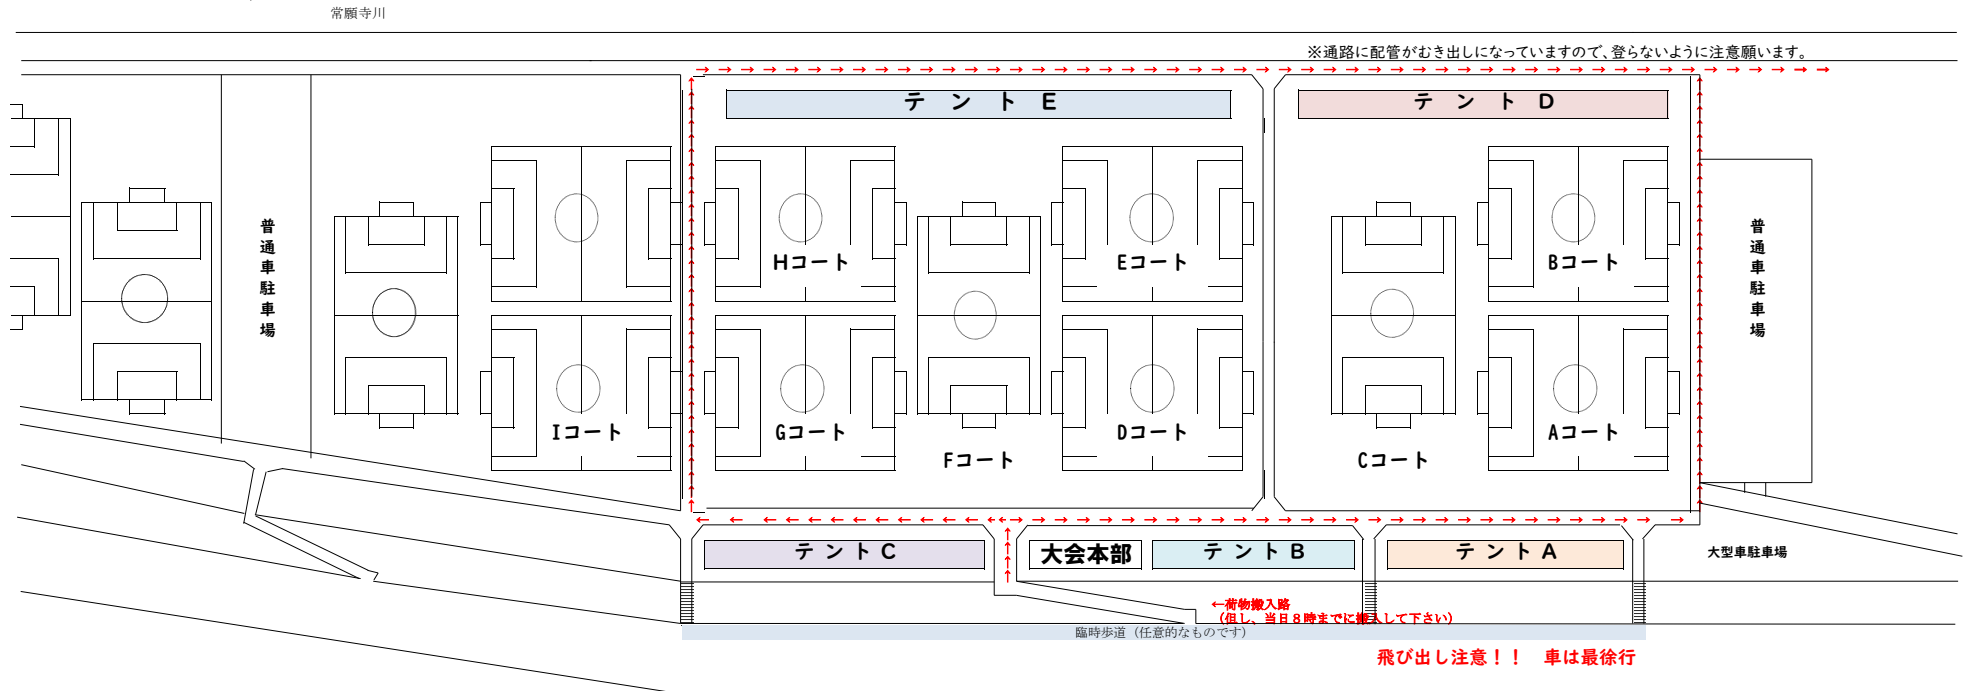

会場配置図

道路での駐停車及び駐車場以外での駐車は、絶対ご遠慮ください。
貴重品は絶対に所持し、車上荒らしに十分注意してください。

トイレ 大型車用駐車場

テント配置図

E										D										C					B					A							
菅原	野々	高岡	白山	神通	鳴鹿	カンネ	フォル	富山	リベル	北陸	LACI	南星	高規	CEREG	EXEC	ブルー	豊明	スペ	若丸	黒部	平井	ヴァ	高崎	ALVA	藤木	FUJIM	立中	羽衣	TOYA	蜷川	舞の	チヅ	中井	水橋	CHIB	鶉坂	五色