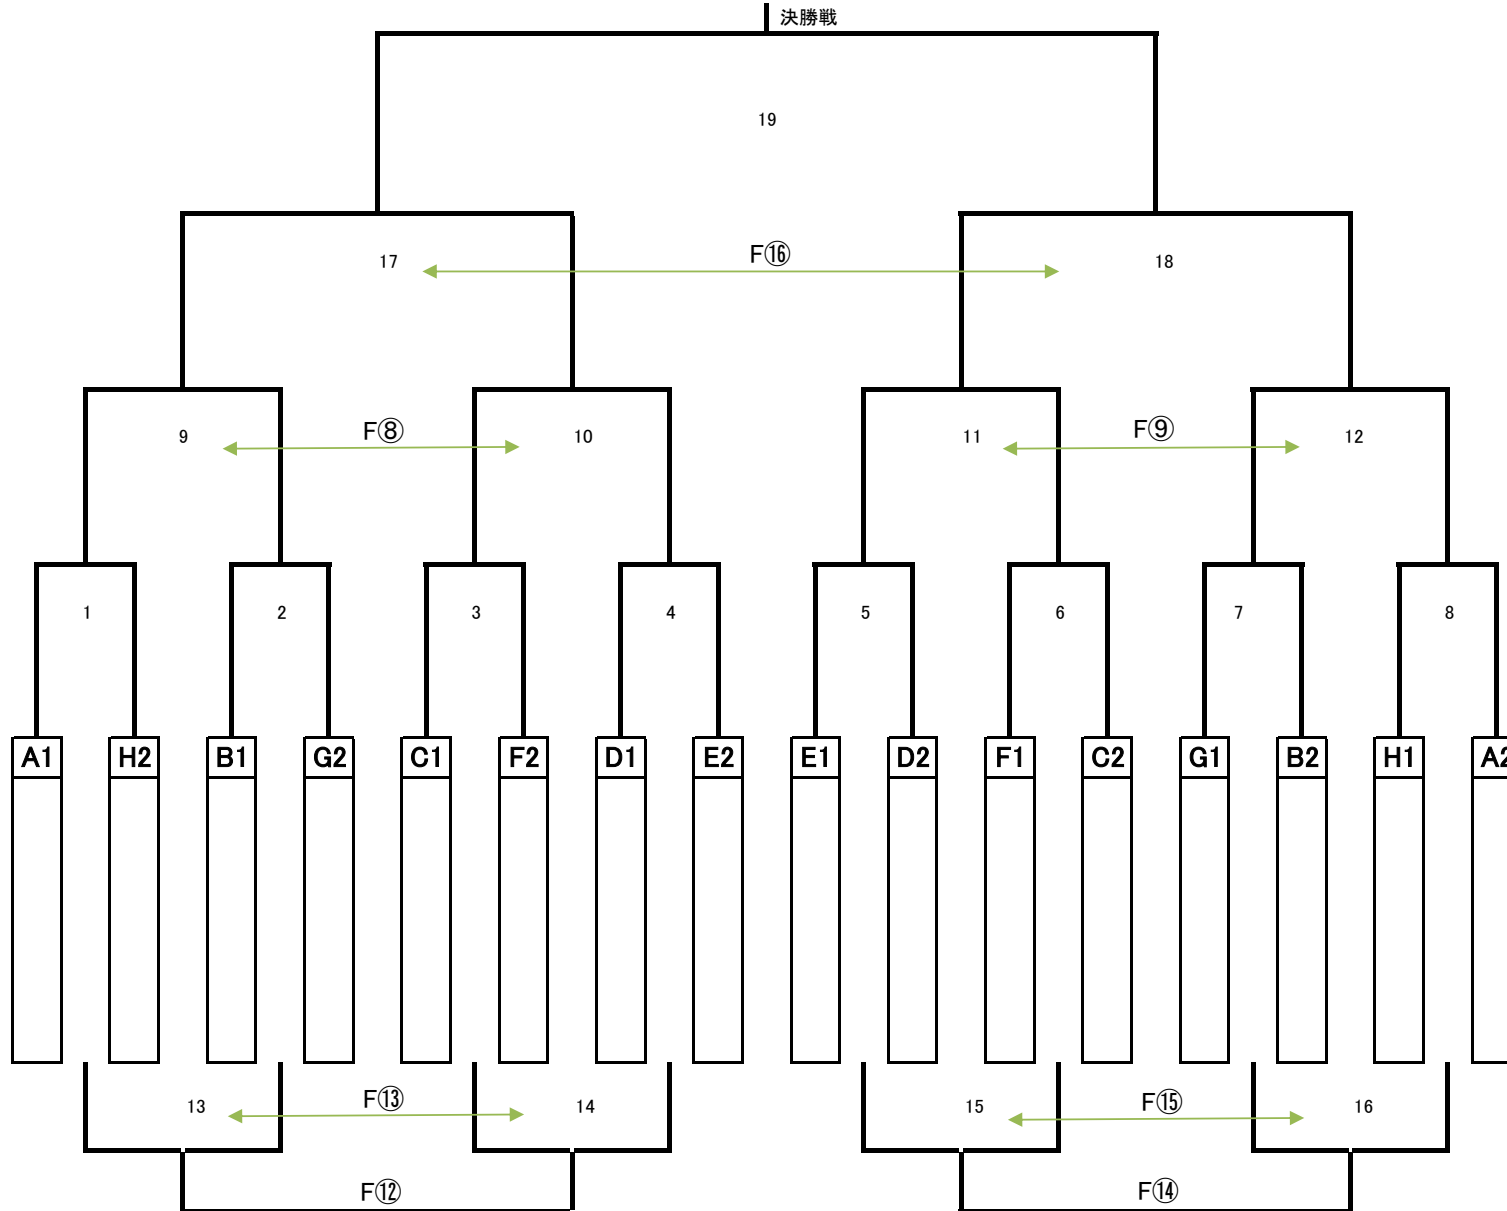

第31回 グリーン・ハイ・カップ 少年サッカー大会

グリーン・ハイ・カップ(1,2位T)