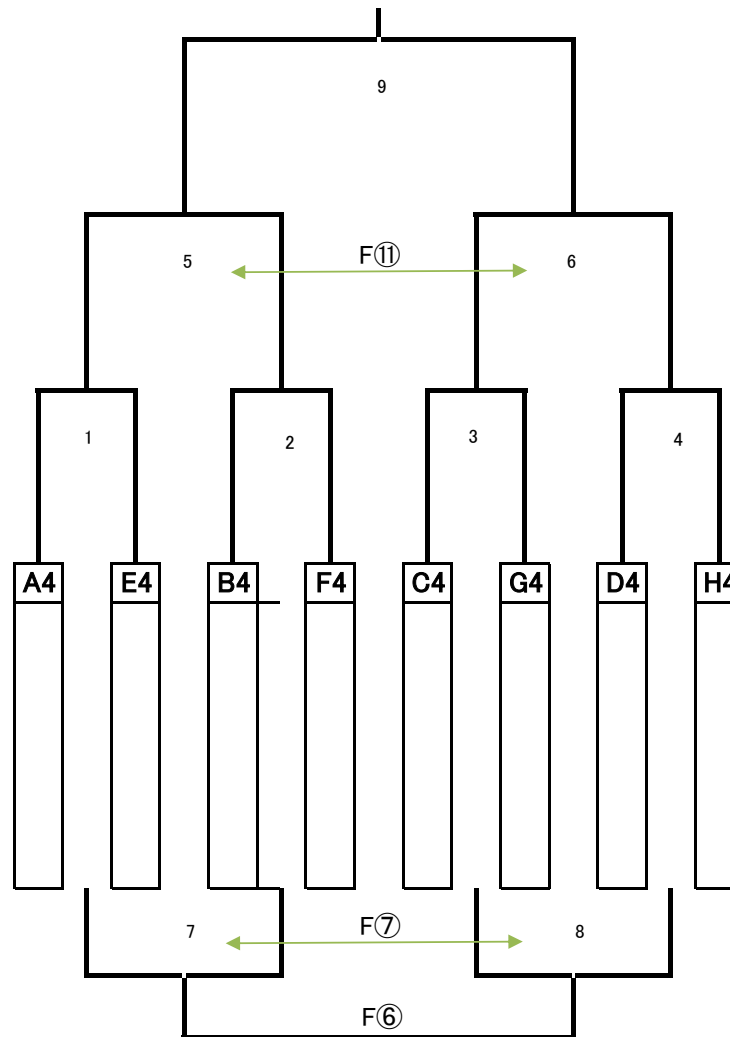

※ 全試合15分ハーフで、フレンドマッチはレフリーは当事者で行って下さい。

第31回 グリーン・ハイ・カップ 少年サッカー大会

グリーン・ハイ・カップ(1,2位T)

第31回 グリーン・ハイ・カップ 少年サッカー大会

PENALTYカップ(3位T)

PENALTYデベロップカップ(4位T)

第31回 グリーン・ハイ・カップ 少年サッカー大会

殿様林カップ(5位T)