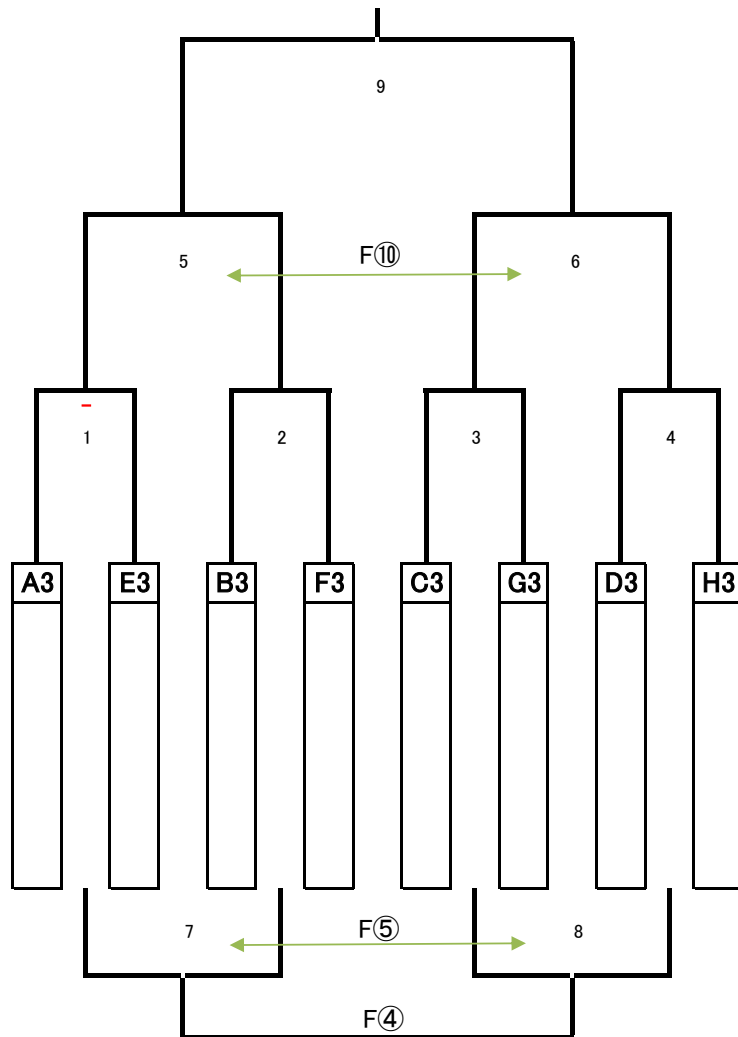

第31回 グリーン・ハイ・カップ 少年サッカー大会

PENALTYカップ(3位T)

PENALTYデベロップカップ(4位T)