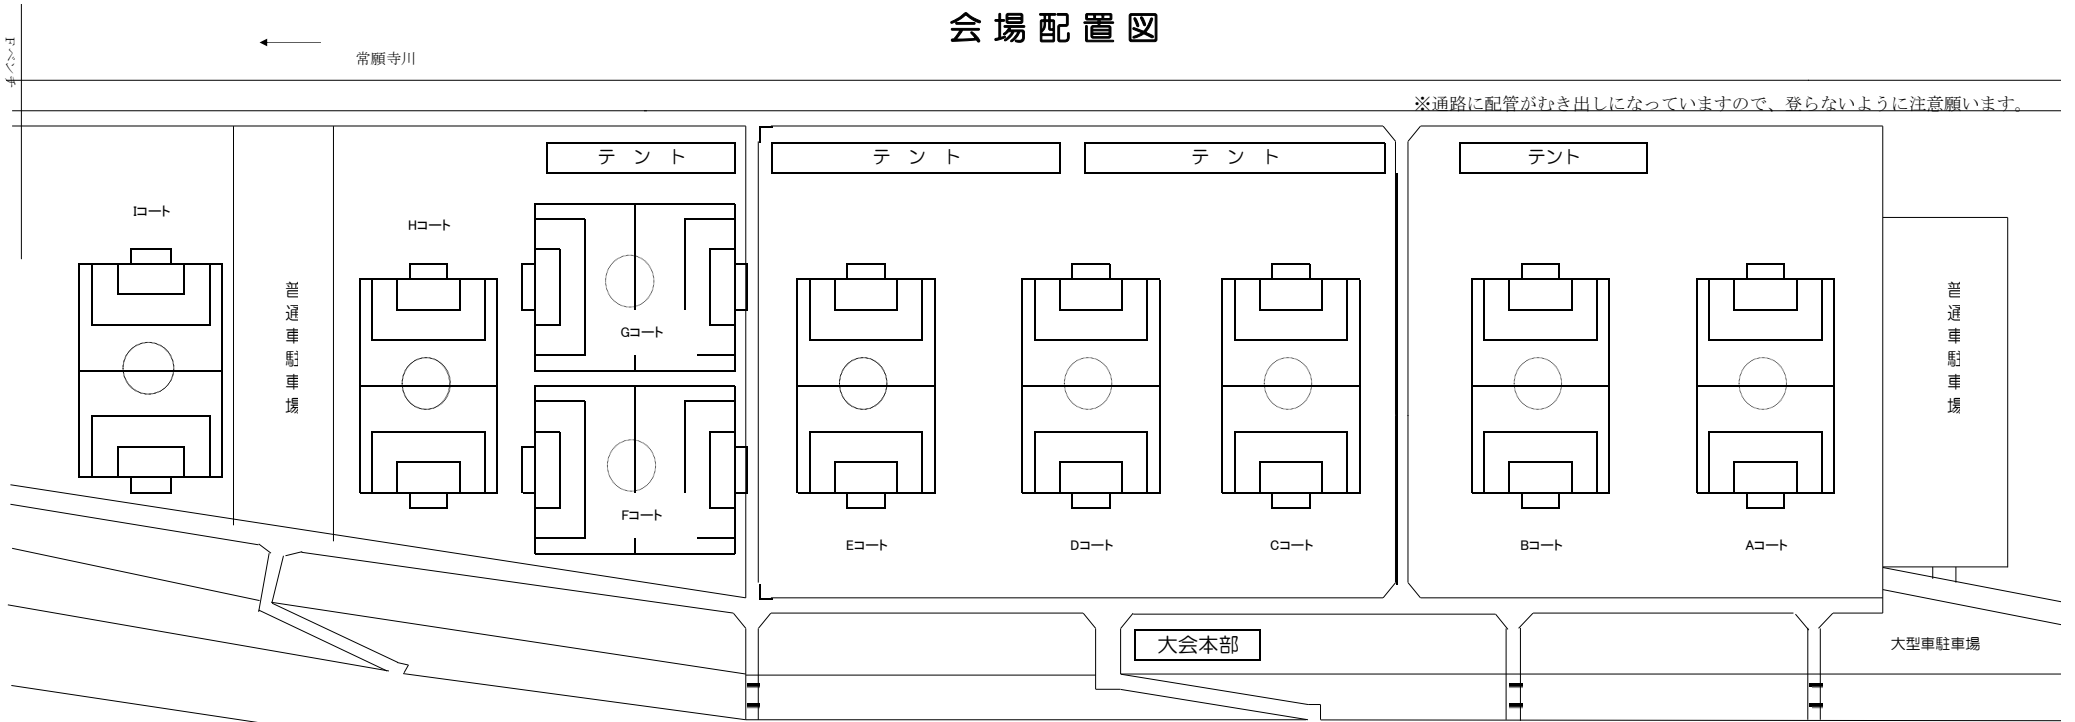

※ 試合時間は20分5分+20分とします。次戦のチームは5分前にピッチ横で待機しましょう

※ カタカナ表記試合の審判は当該チームでお願いします。

会場配置図

飛び出し注意！！ 車は最徐行

駐車場以外での駐車は、絶対ご遠慮ください。
貴重品は絶対に所持し、車上荒らしに十分注意してください。

トイレ

大型車用駐車場

テント配置図