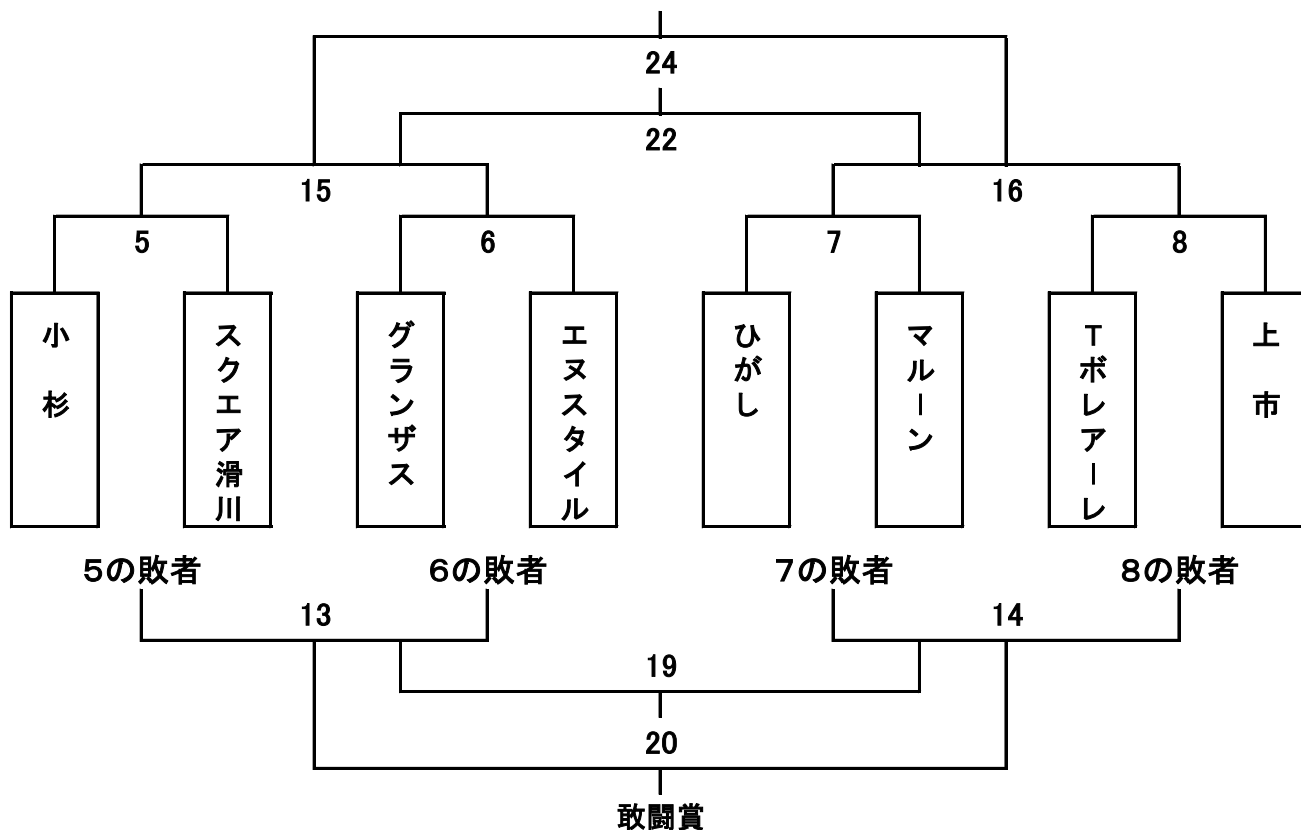

◇ 連絡・問い合わせ先 大会事務局 いしだ石田 けいしん敬真

電 話 076-437-7425 F A X 076-437-7465

携 帯 090-1631-7424 メール gokokuji@deluxe.ocn.ne.jp

第14回マルーンカップU-11 トーナメント表

◆デヴィジョン 1

👑 優勝

◆デヴィジョン 2

👑 優勝