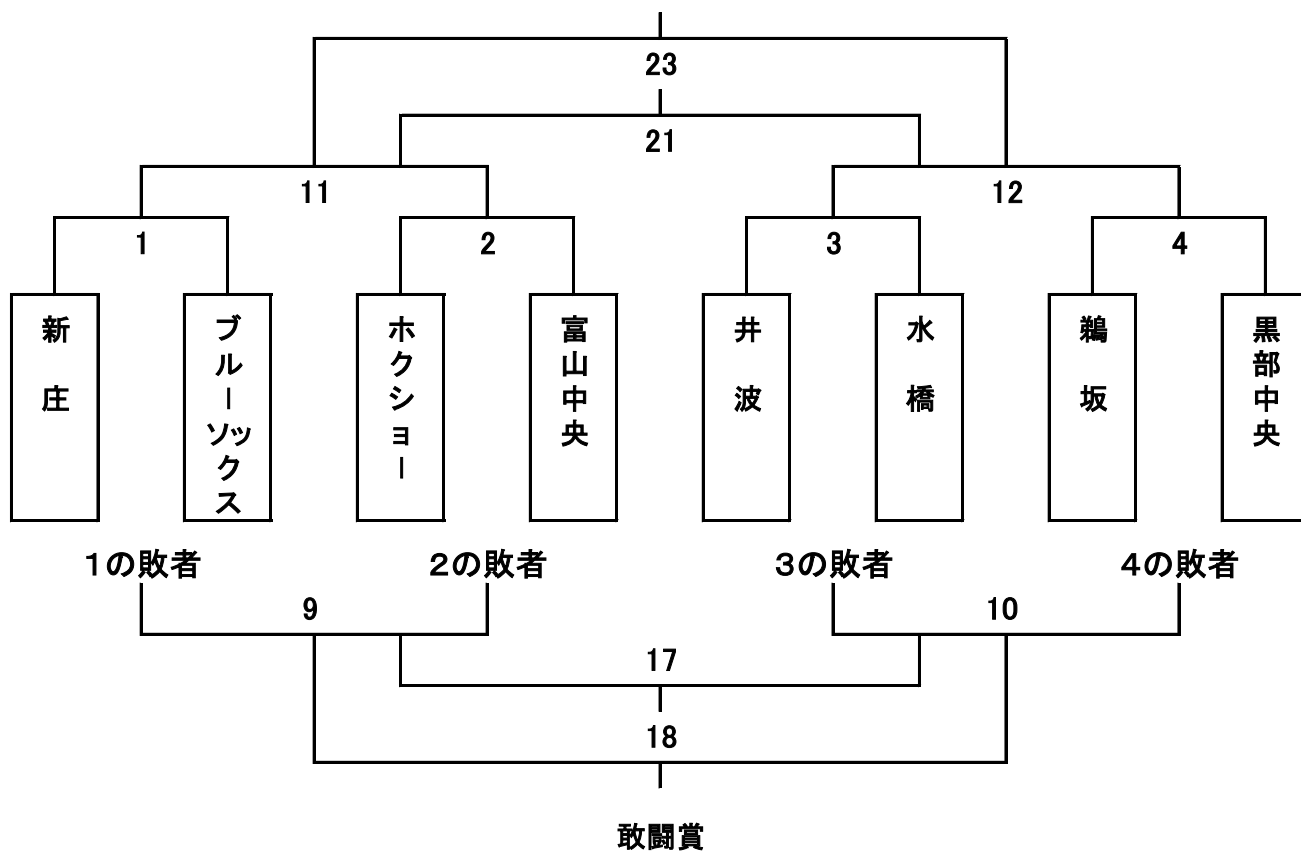

◇ 連絡・問い合わせ先 大会事務局 いしだ石田 けいしん敬真

電 話 076-437-7425 F A X 076-437-7465

携 帯 090-1631-7424 メール gokokuji@deluxe.ocn.ne.jp

第14回マルーンカップU-11 トーナメント表

◆デヴィジョン 1

👑 優勝

◆デヴィジョン 2

👑 優勝